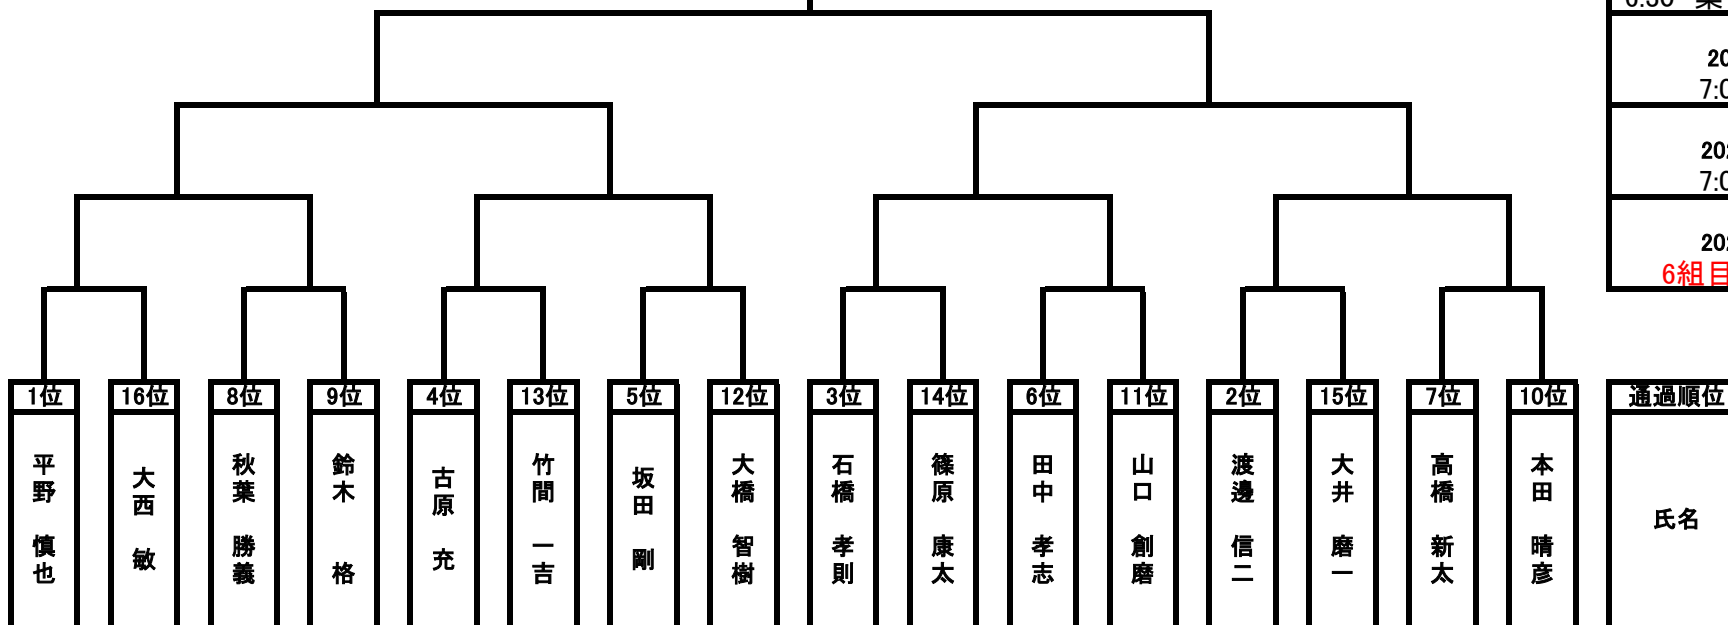

2020年度チャンピオン戦優勝者

日程	
第1回戦	
2020/11/22(日曜日)	
6:30 集合	6:50 OUTスタート
第2回戦	
2020/12/6(日曜日)	
7:05	OUTスタート
準決勝	
2020/12/13(日曜日)	
7:05	OUTスタート
決勝戦	
2020/12/20(日曜日)	
6組目 7:40	OUTスタート

2019年 クラブチャンピオン戦組み合わせ

Lam Luk Ka Country Club