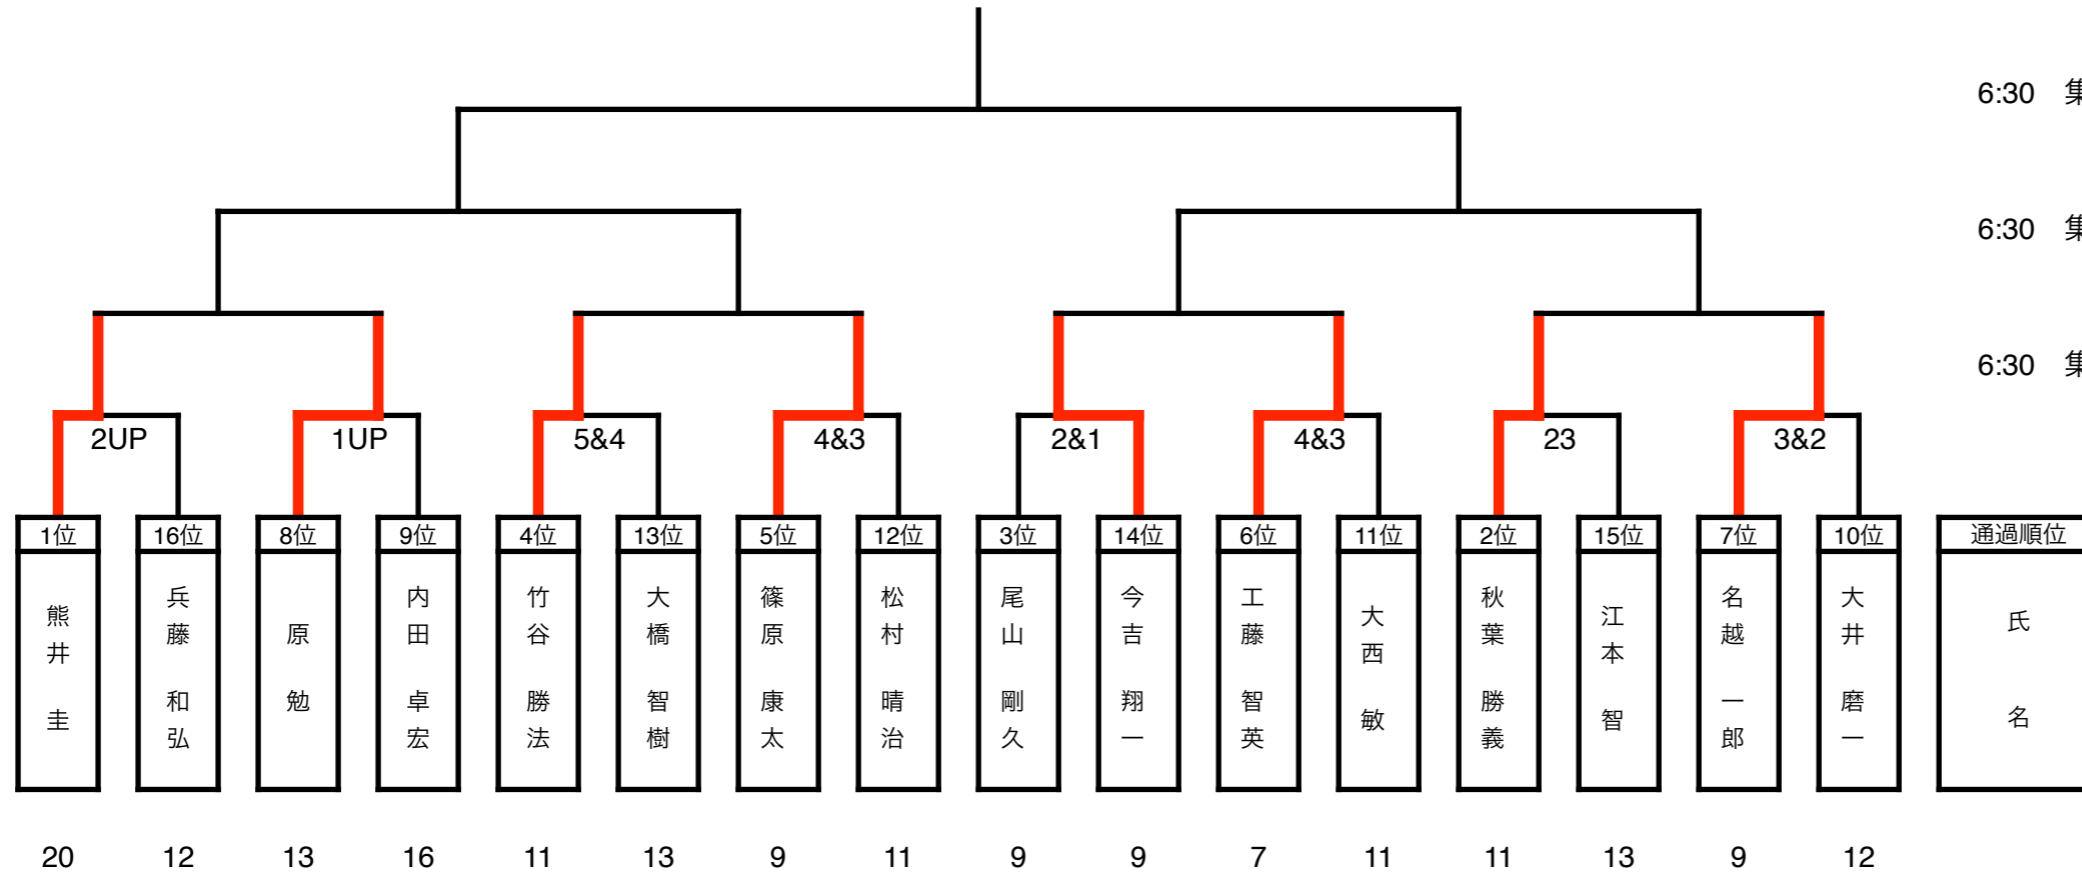

2022年度クラブカップ戦優勝者

日程
 第1回戦
 5/29/22
 6:30 集合 7:05 スタート
 第2回戦
 6/5/22
 6:30 集合 7:05 スタート
 準決勝
 6/12/22
 6:30 集合 7:05 スタート
 決勝戦
 6/19/22

2022年 カップ戦組み合わせ

LAM LUK KA COUNTRY CLUB

	氏名	OUT	IN	GRS	HD	NET	出欠
1	熊井 圭	49	41	90	20	70	○
2	秋葉 勝義	41	41	82	11	71	○
3	尾山 剛久	36	45	81	9	72	○
4	竹谷 勝法	41	43	84	11	73	○
5	篠原 康太	39	43	82	9	73	○
6	工藤 智英	40	41	81	7	74	○
7	名越 一郎	40	43	83	9	74	○
8	原 勉	42	45	87	13	74	○
9	内田 卓宏	43	47	90	16	74	○
10	大井 磨一	46	41	87	12	75	○
11	大西 敏	41	45	86	11	75	○
12	松村 晴治	41	45	86	11	75	○
13	大橋 智樹	39	49	88	13	75	○
14	今吉 翔一	45	40	85	9	76	○
15	江本 智	43	46	89	13	76	○
16	兵藤 和弘	46	43	89	12	77	○

1回戦キャンセルは、5月25日（水）午後5時までとする。
 キャンセルがあった場合は、順位変更があり組み合わせを変更する。
 （連絡が無く当日キャンセルとなった場合、来年度の参加資格無しとする。）
 事前に参加予定がたたない場合には辞退していただけるようお願い致します。

	氏名	OUT	IN	GRS	HD	NET
補欠	竹間 一吉	45	44	89	12	77
補欠	花田 隆治	44	45	89	12	77
補欠	小幡 正純	42	48	90	13	77
補欠	本田 晴彦	42	49	91	14	77
補欠	澤田 徹	38	52	90	13	77