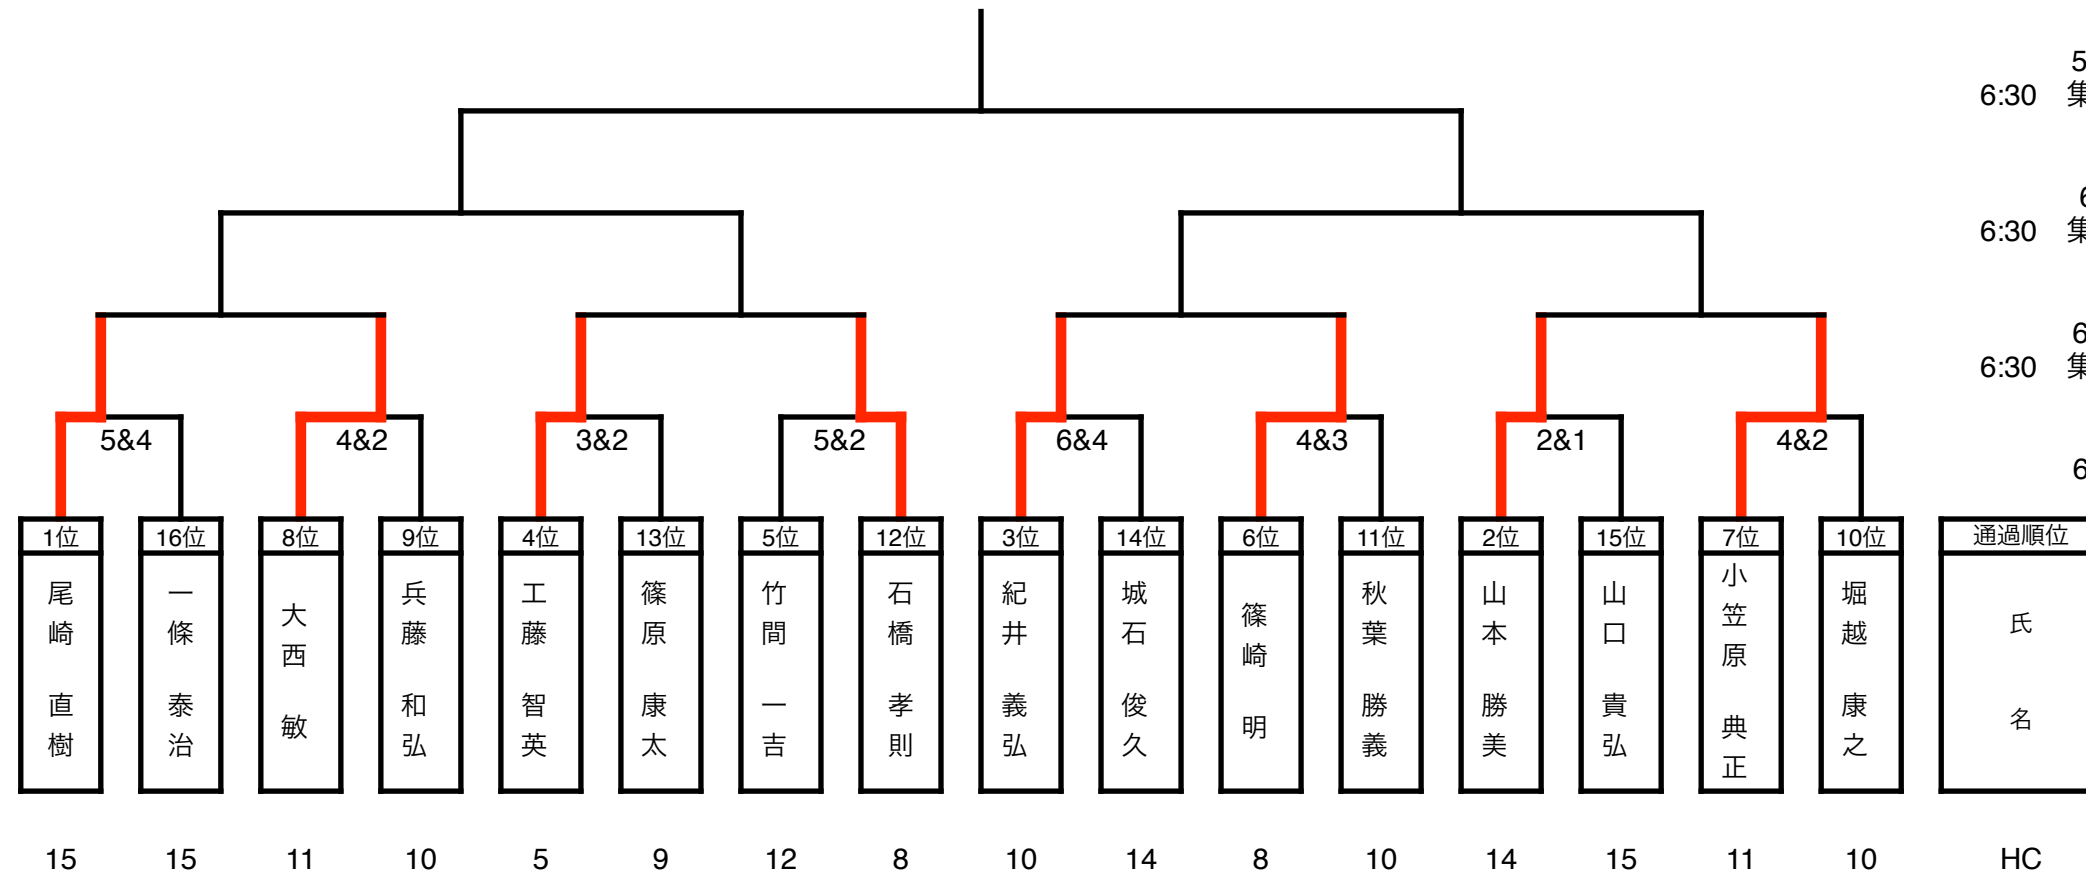

2023年度クラブカップ戦優勝

日程

第1回戦

5月28日(日)
6:30 集合 7:05 スタート

第2回戦

6月4日(日)
6:30 集合 7:05 スタート

準決勝

6月11日(日)
6:30 集合 7:05 スタート

決勝戦

6月18日(日)

2023年 カップ戦組み合わせ

LAM LUK KA COUNTRY CLUB

	氏名	OUT	IN	GRS	HD	NET	出欠
1	尾崎 直樹	40	39	79	15	64	○
2	山本 勝美	38	44	82	14	68	○
-	原 郭二	36	46	82	12	70	×
3	紀井 義弘	38	42	80	10	70	○
4	工藤 智英	36	39	75	5	70	○
5	竹間 一吉	42	40	82	12	70	○
6	篠崎 明	41	37	78	8	70	○
7	小笠原 典正	42	40	82	11	71	○
-	小幡 正純	41	43	84	12	72	×
-	曾根 正志	41	41	82	10	72	×
8	大西 敏	41	43	84	11	73	○
9	兵藤 和弘	44	39	83	10	73	○
-	泉 啓太	44	40	84	11	73	×
10	堀越 康之	41	43	84	10	74	○
11	秋葉 勝義	43	41	84	10	74	○
12	石橋 孝則	42	41	83	8	75	○
13	篠原 康太	39	46	85	9	76	○
14	城石 俊久	47	43	90	14	76	○
-	藤田 晋	49	46	95	19	76	×
15	山口 貴弘	44	48	92	15	77	○
-	堀口 兵晴	50	46	96	19	77	×
-	長嶺 憲作	48	49	97	20	77	×
16	一條 泰治	45	48	93	15	78	○