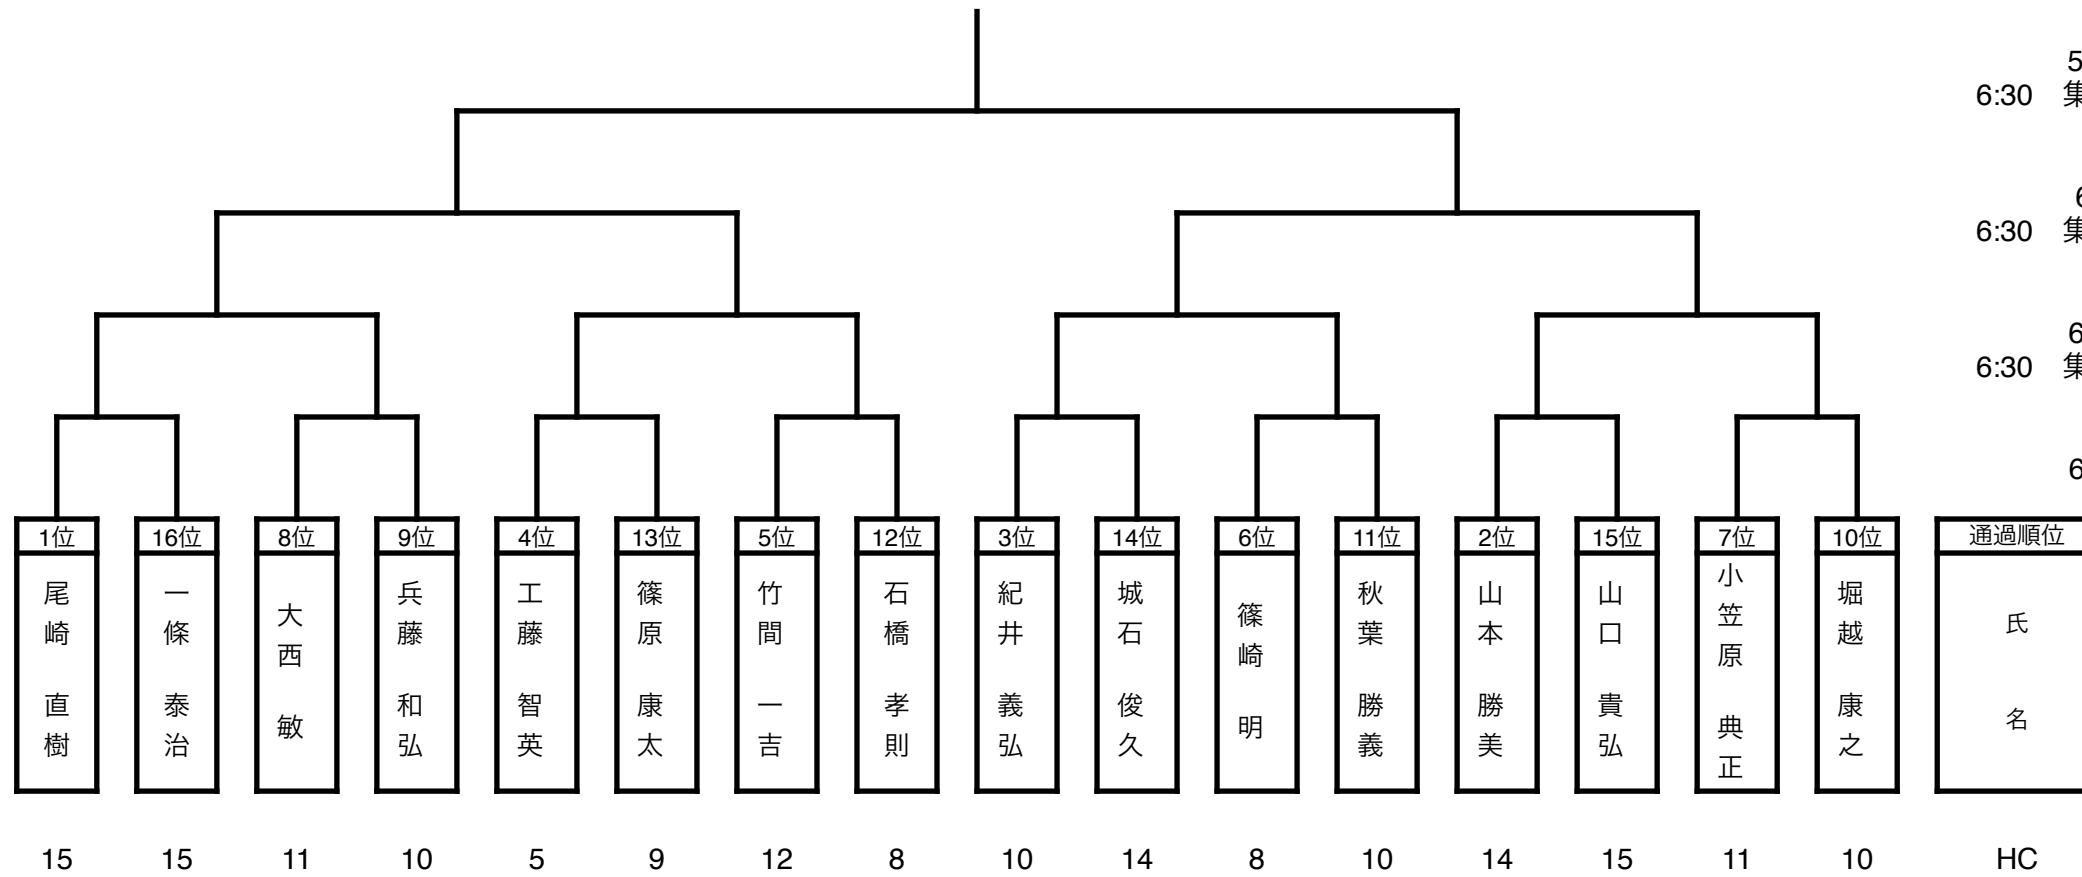

2023年度クラブカップ戦優勝

日程

第1回戦

5月28日(日)
6:30 集合 7:05 スタート

第2回戦

6月4日(日)
6:30 集合 7:05 スタート

準決勝

6月11日(日)
6:30 集合 7:05 スタート

決勝戦

6月18日(日)

2023年 カップ戦組み合わせ

LAM LUK KA COUNTRY CLUB

	氏名	OUT	IN	GRS	HD	NET	出欠
1	尾崎 直樹	40	39	79	15	64	○
2	山本 勝美	38	44	82	14	68	○
-	原 郭二	36	46	82	12	70	×
3	紀井 義弘	38	42	80	10	70	○
4	工藤 智英	36	39	75	5	70	○
5	竹間 一吉	42	40	82	12	70	○
6	篠崎 明	41	37	78	8	70	○
7	小笠原 典正	42	40	82	11	71	○
-	小幡 正純	41	43	84	12	72	×
-	曾根 正志	41	41	82	10	72	×
8	大西 敏	41	43	84	11	73	○
9	兵藤 和弘	44	39	83	10	73	○
-	泉 啓太	44	40	84	11	73	×
10	堀越 康之	41	43	84	10	74	○
11	秋葉 勝義	43	41	84	10	74	○
12	石橋 孝則	42	41	83	8	75	○
13	篠原 康太	39	46	85	9	76	○
14	城石 俊久	47	43	90	14	76	○
-	藤田 晋	49	46	95	19	76	×
15	山口 貴弘	44	48	92	15	77	○
-	堀口 兵晴	50	46	96	19	77	×
-	長嶺 憲作	48	49	97	20	77	×
16	一條 泰治	45	48	93	15	78	○